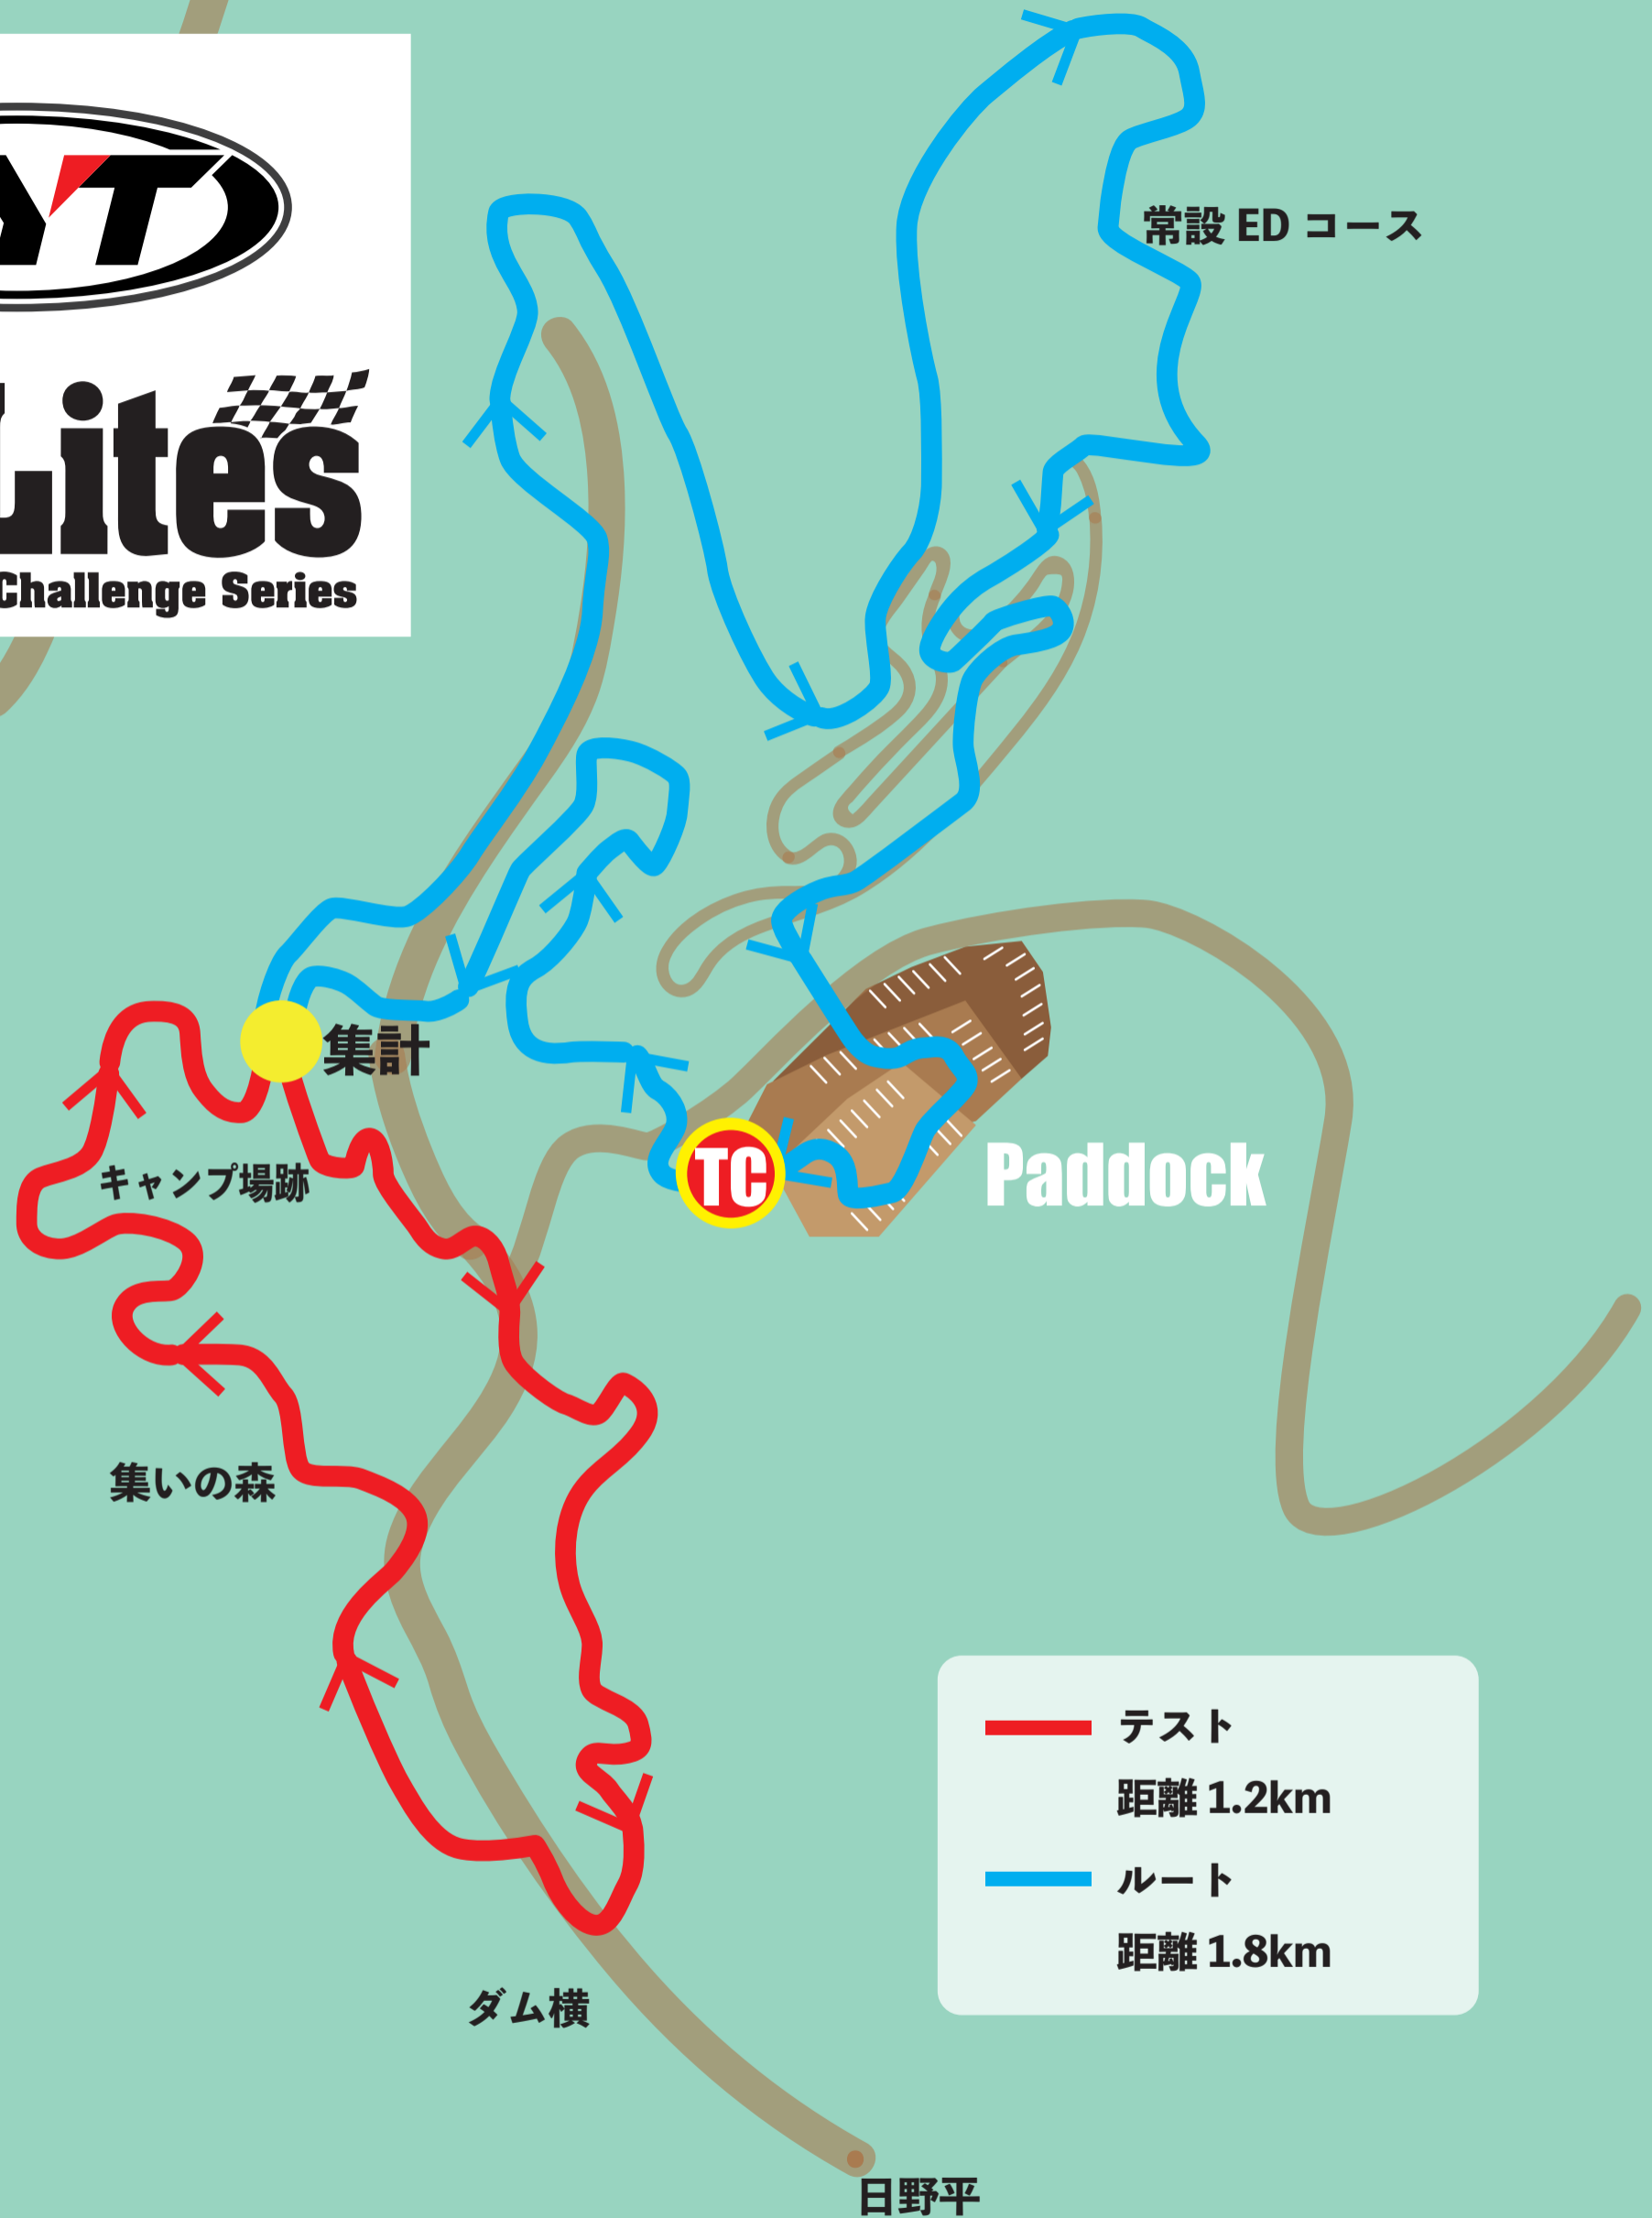

JEC Lites
Japan Enduro Challenge Series

- テスト
距離 1.2km
- ルート
距離 1.8km