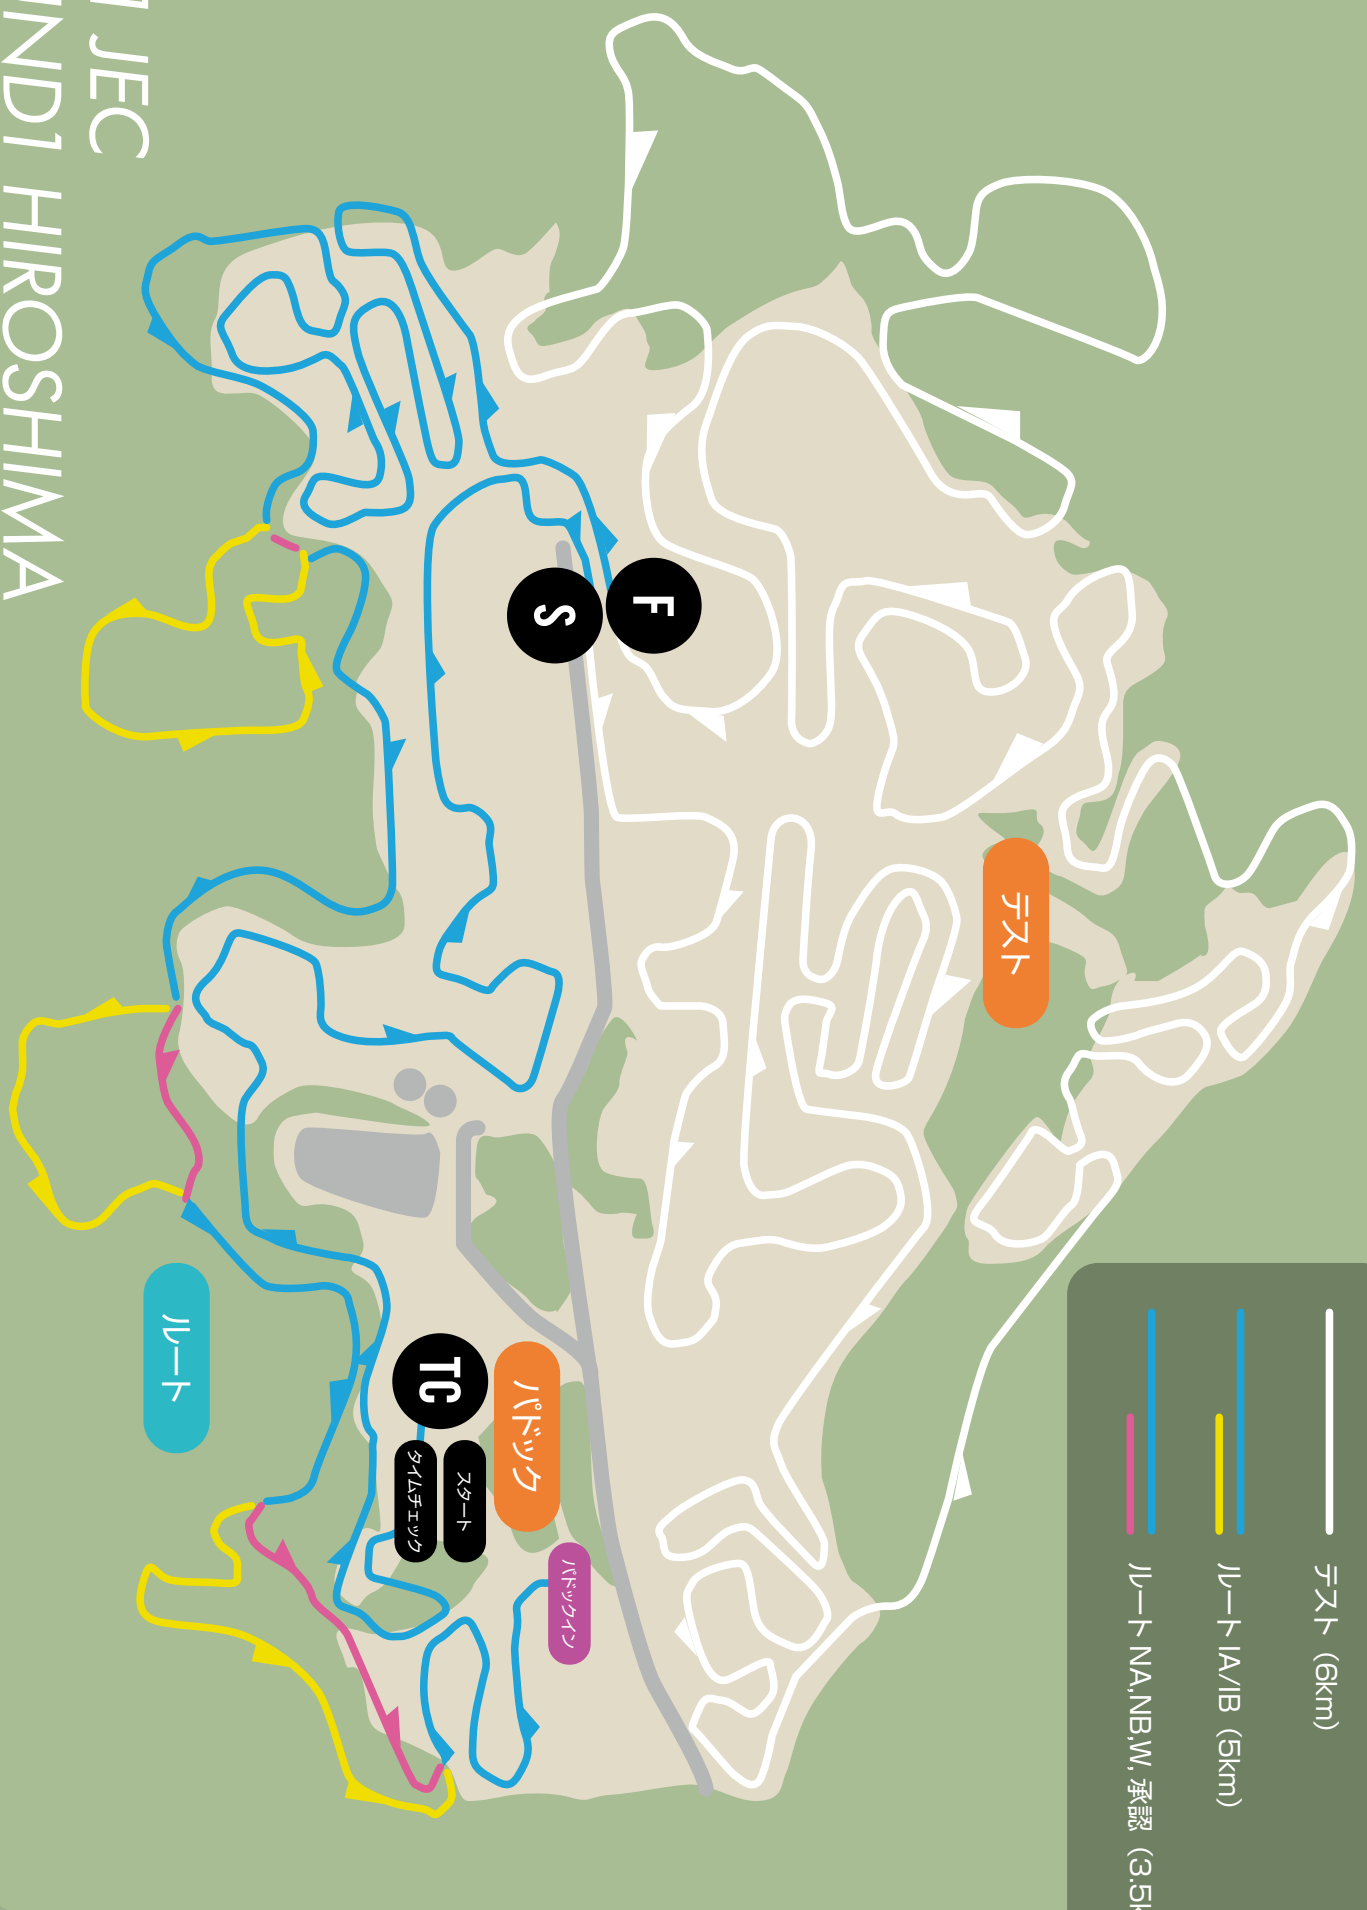

2021 JEC ROUND1 HIROSHIMA COURSE MAP

- テスト (6km)
- ルート 1A/1B (5km)
- ルート NA, NB, W, 承認 (3.5km)