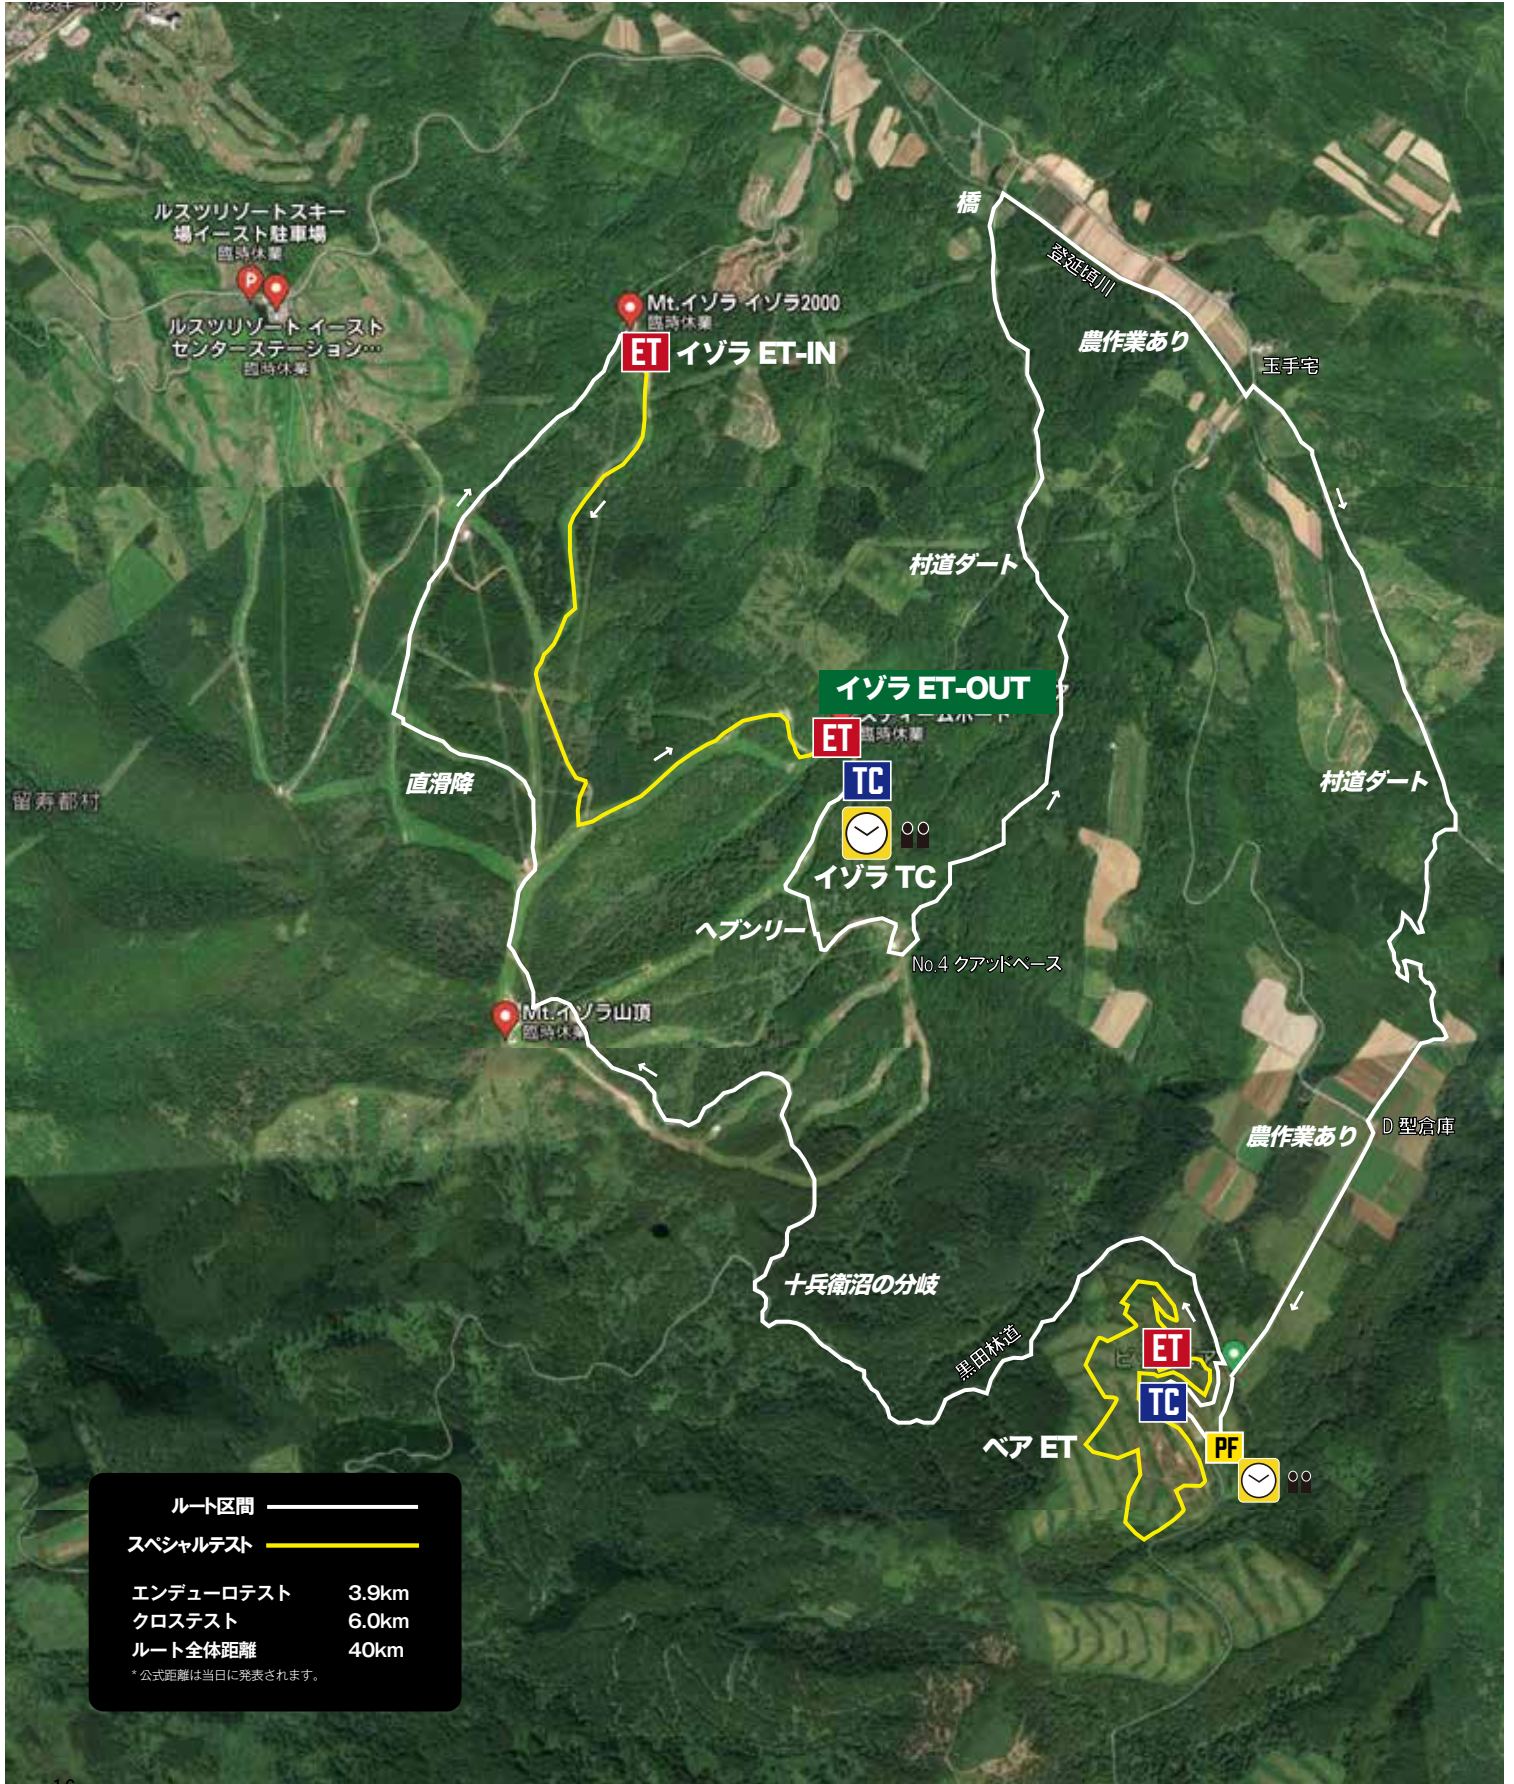

MFJ 全日本エンデューロ選手権
 ルスツ 2 デイズエンデューロ

ルート区間	———
スペシャルテスト	—————
エンデューロテスト	3.9km
クロステスト	6.0km
ルート全体距離	40km
* 公式距離は当日に発表されます。	