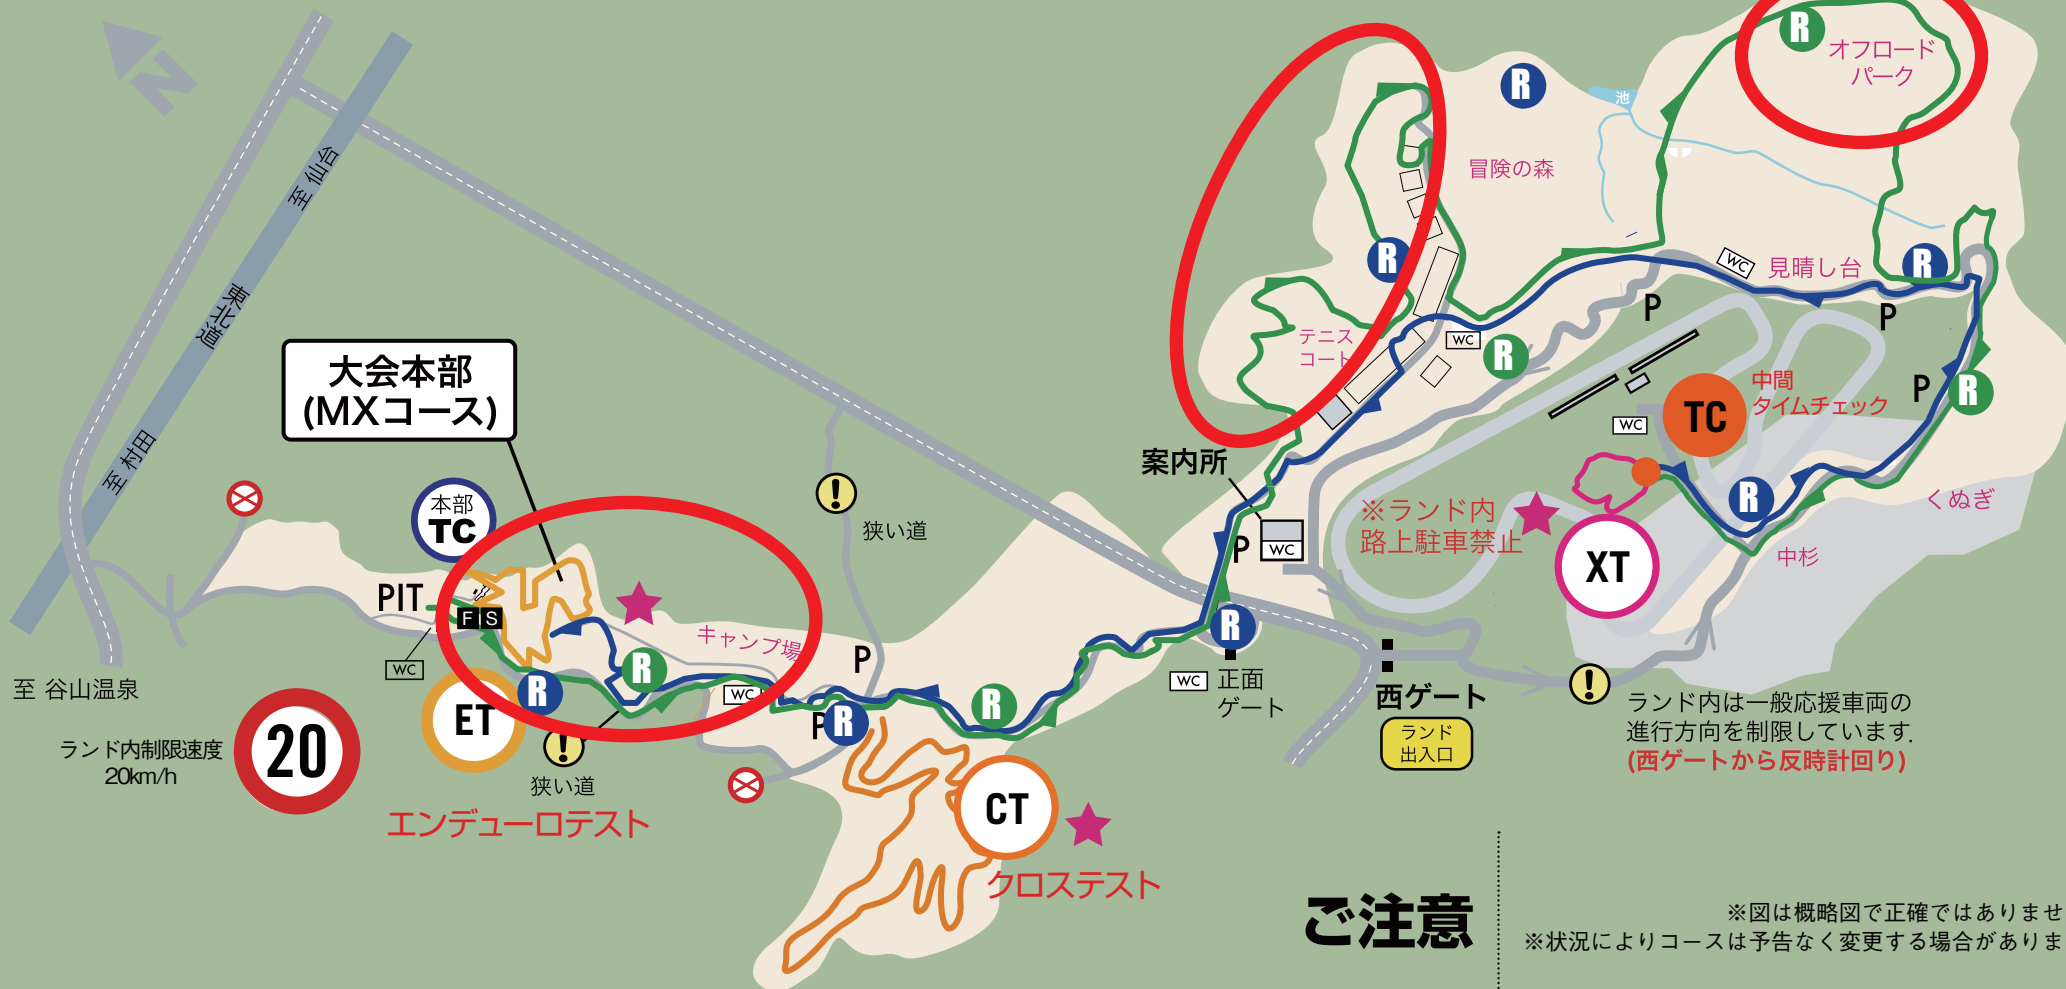

TC

CT

ET

XT

FCT

R

Time Check | Cross Test | Enduro Test | Extreme Test | Final Cross Test | Route |

交差路

見どころ

通行注意

トイレ

駐車場

往路 復路

2022 MURATA SUGO 2DAYS ENDURO ROUTE MAP

安全のため、スタッフの指示には必ず従ってください。
競技車両とは十分に距離をとって安全な場所で応援してください。
競技車両と混走になる舗装区間があるので、十分ご注意ください。
テスト区間とコースルート上は危険なので立ち入らないでください。
発生した事故や損害などに関して、主催者は補償いたしかねます。

至 秋保温泉～山菜荘

ランド内は一般応援車両の進行方向を制限しています。
(西ゲートから反時計回り)

ご注意

※図は概略図で正確ではありません
※状況によりコースは予告なく変更する場合があります