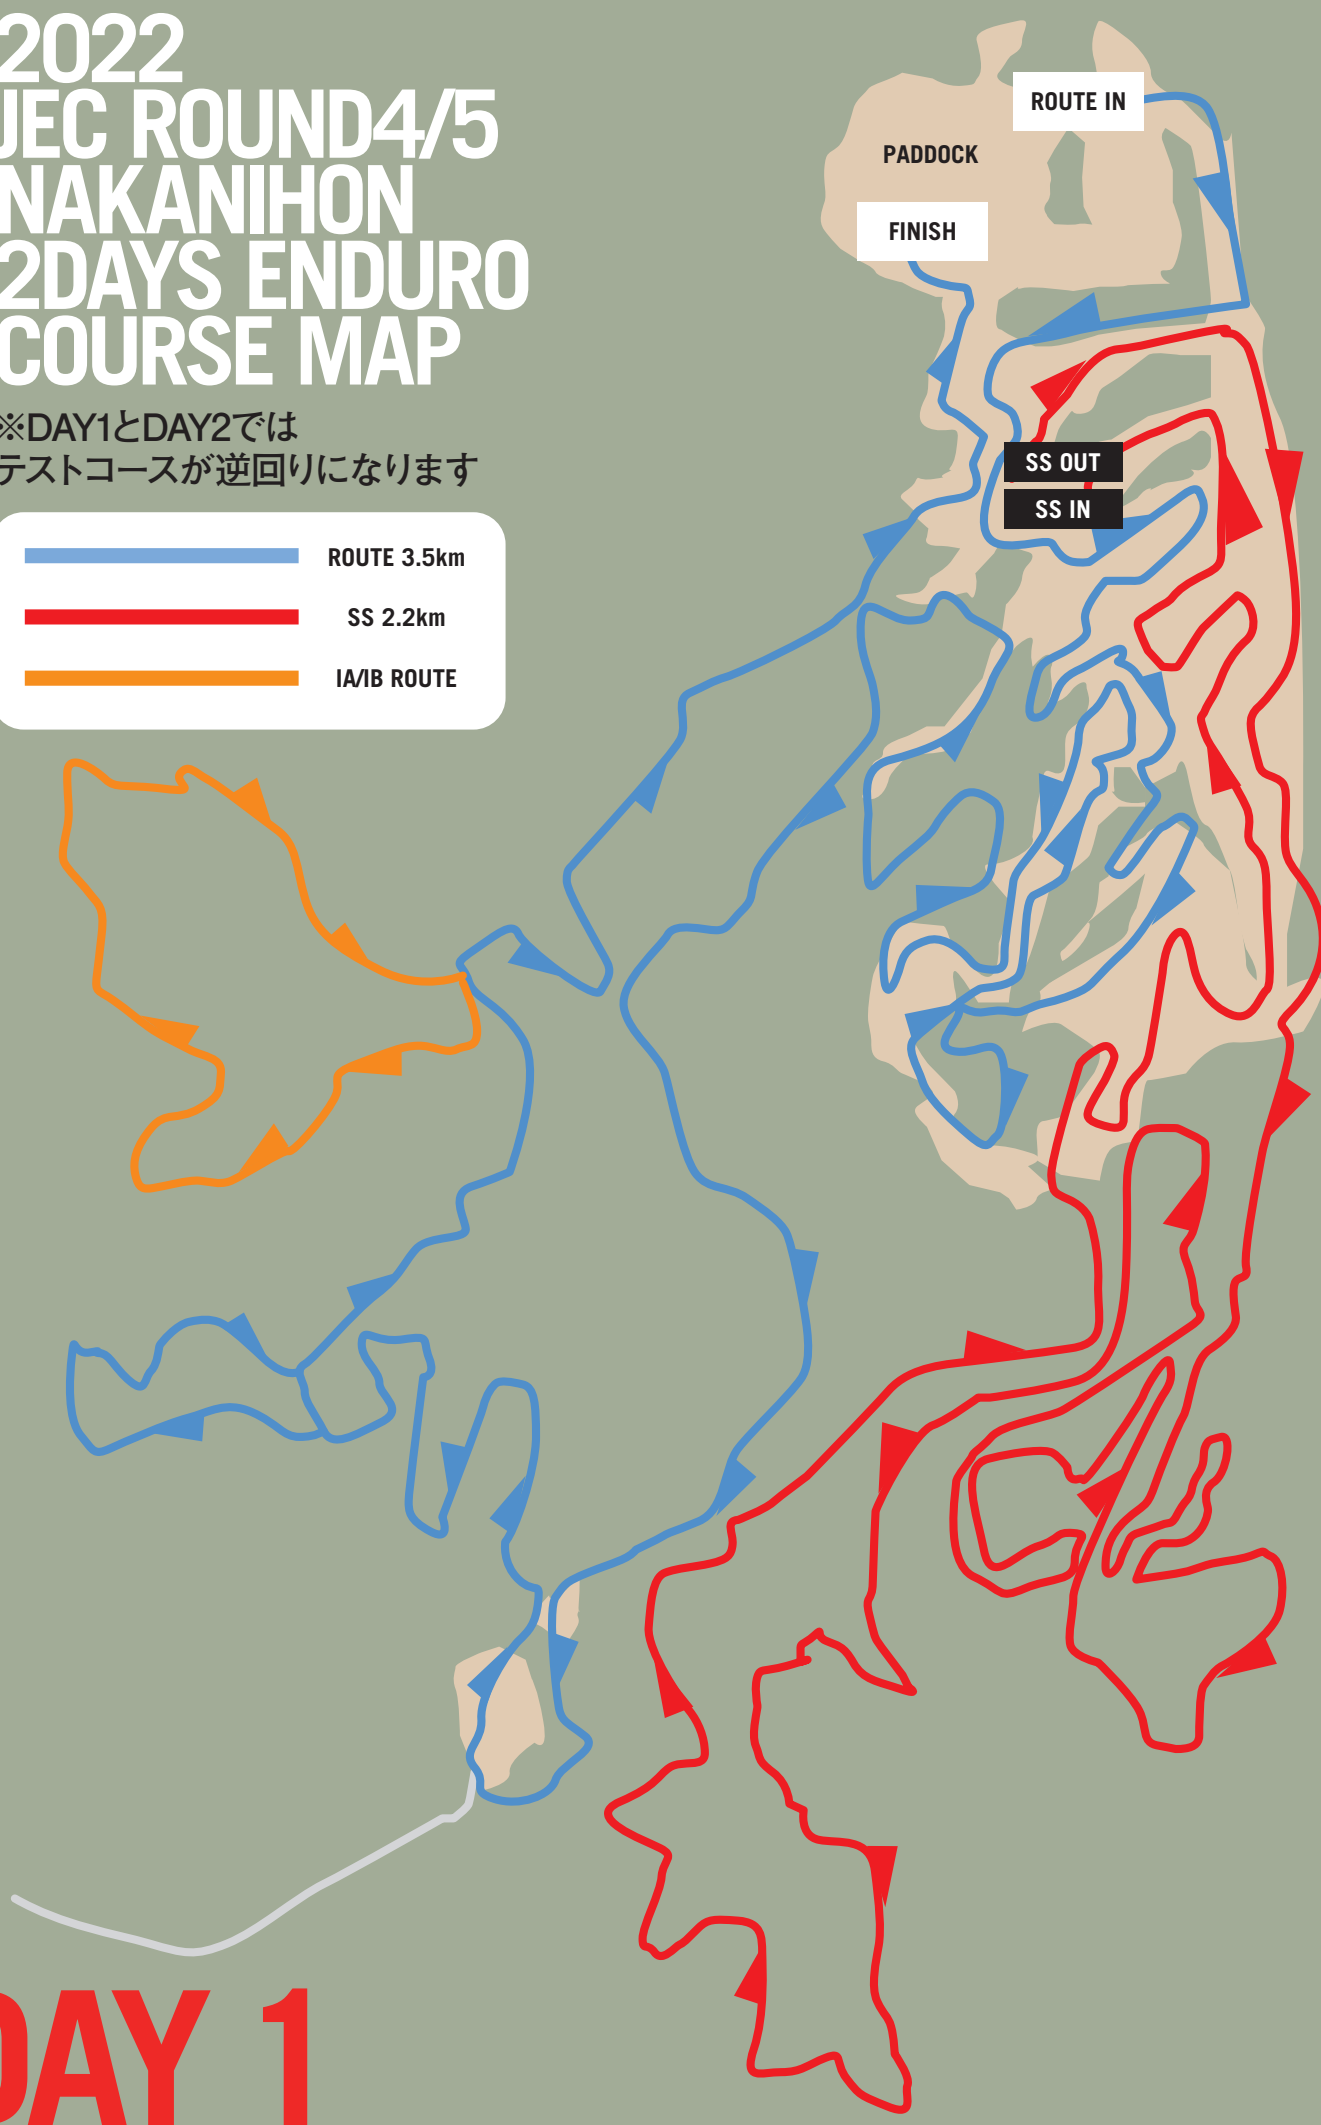

2022 JEC ROUND4/5 NAKANIHON 2DAYS ENDURO COURSE MAP

※DAY1とDAY2では
テストコースが逆回りになります

	ROUTE 3.5km
	SS 2.2km
	IA/IB ROUTE

DAY 1