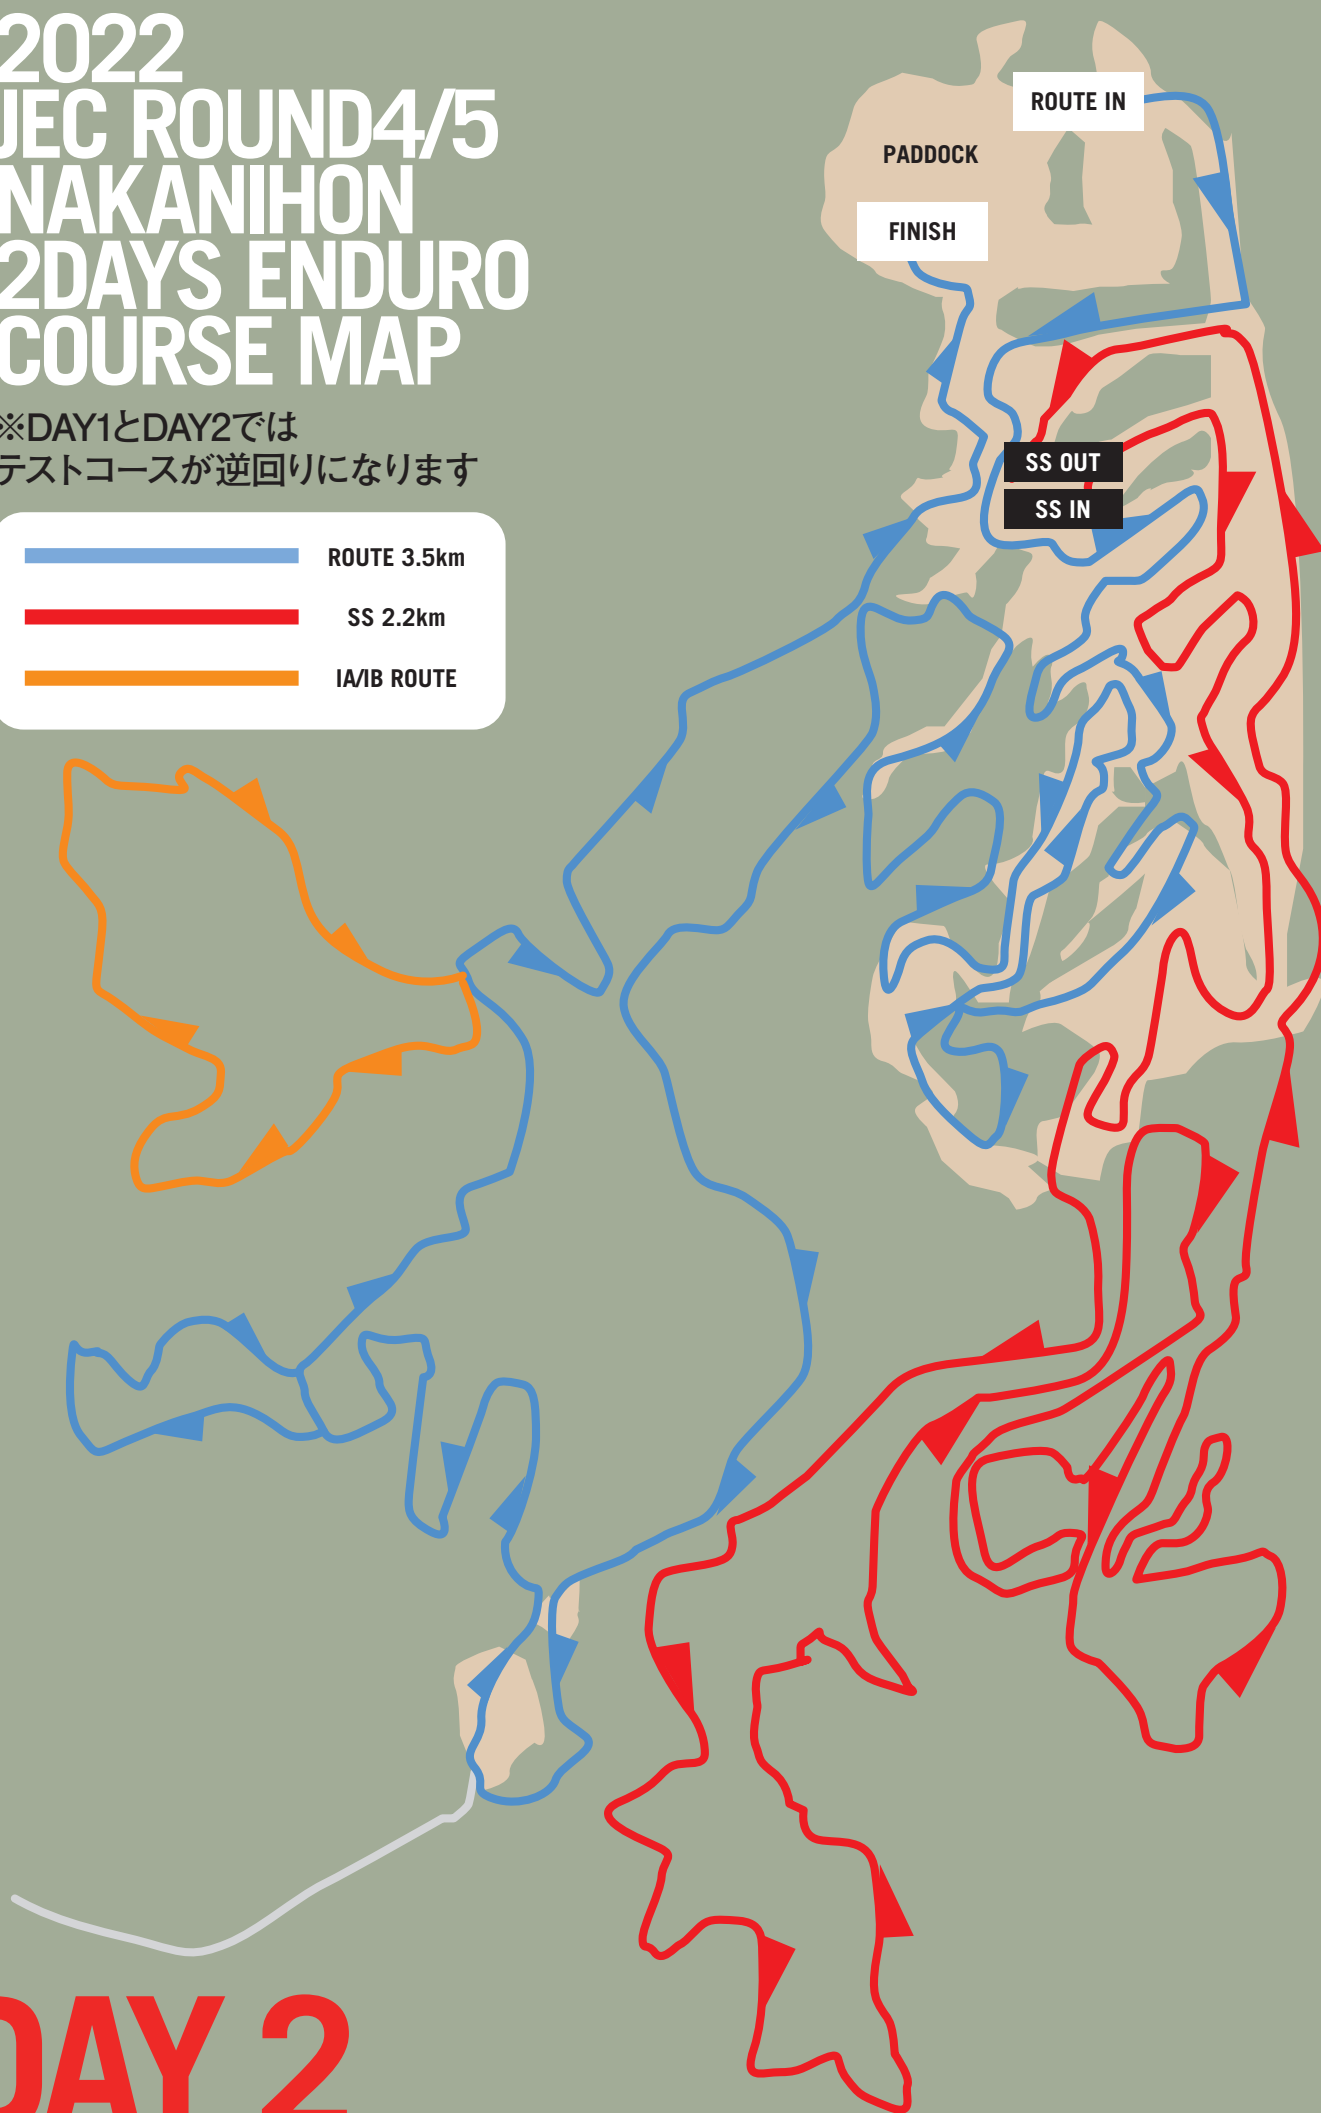

2022 JEC ROUND4/5 NAKANIHON 2DAYS ENDURO COURSE MAP

※DAY1とDAY2では
テストコースが逆回りになります

DAY 2