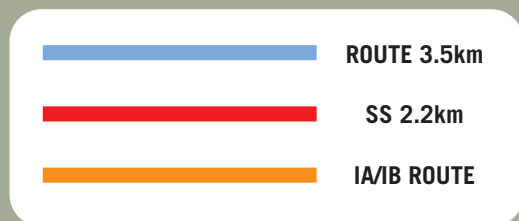

2022 JEC ROUND4/5 NAKANIHON 2DAYS ENDURO COURSE MAP

※DAY1とDAY2では
テストコースが逆回りになります

DAY 2