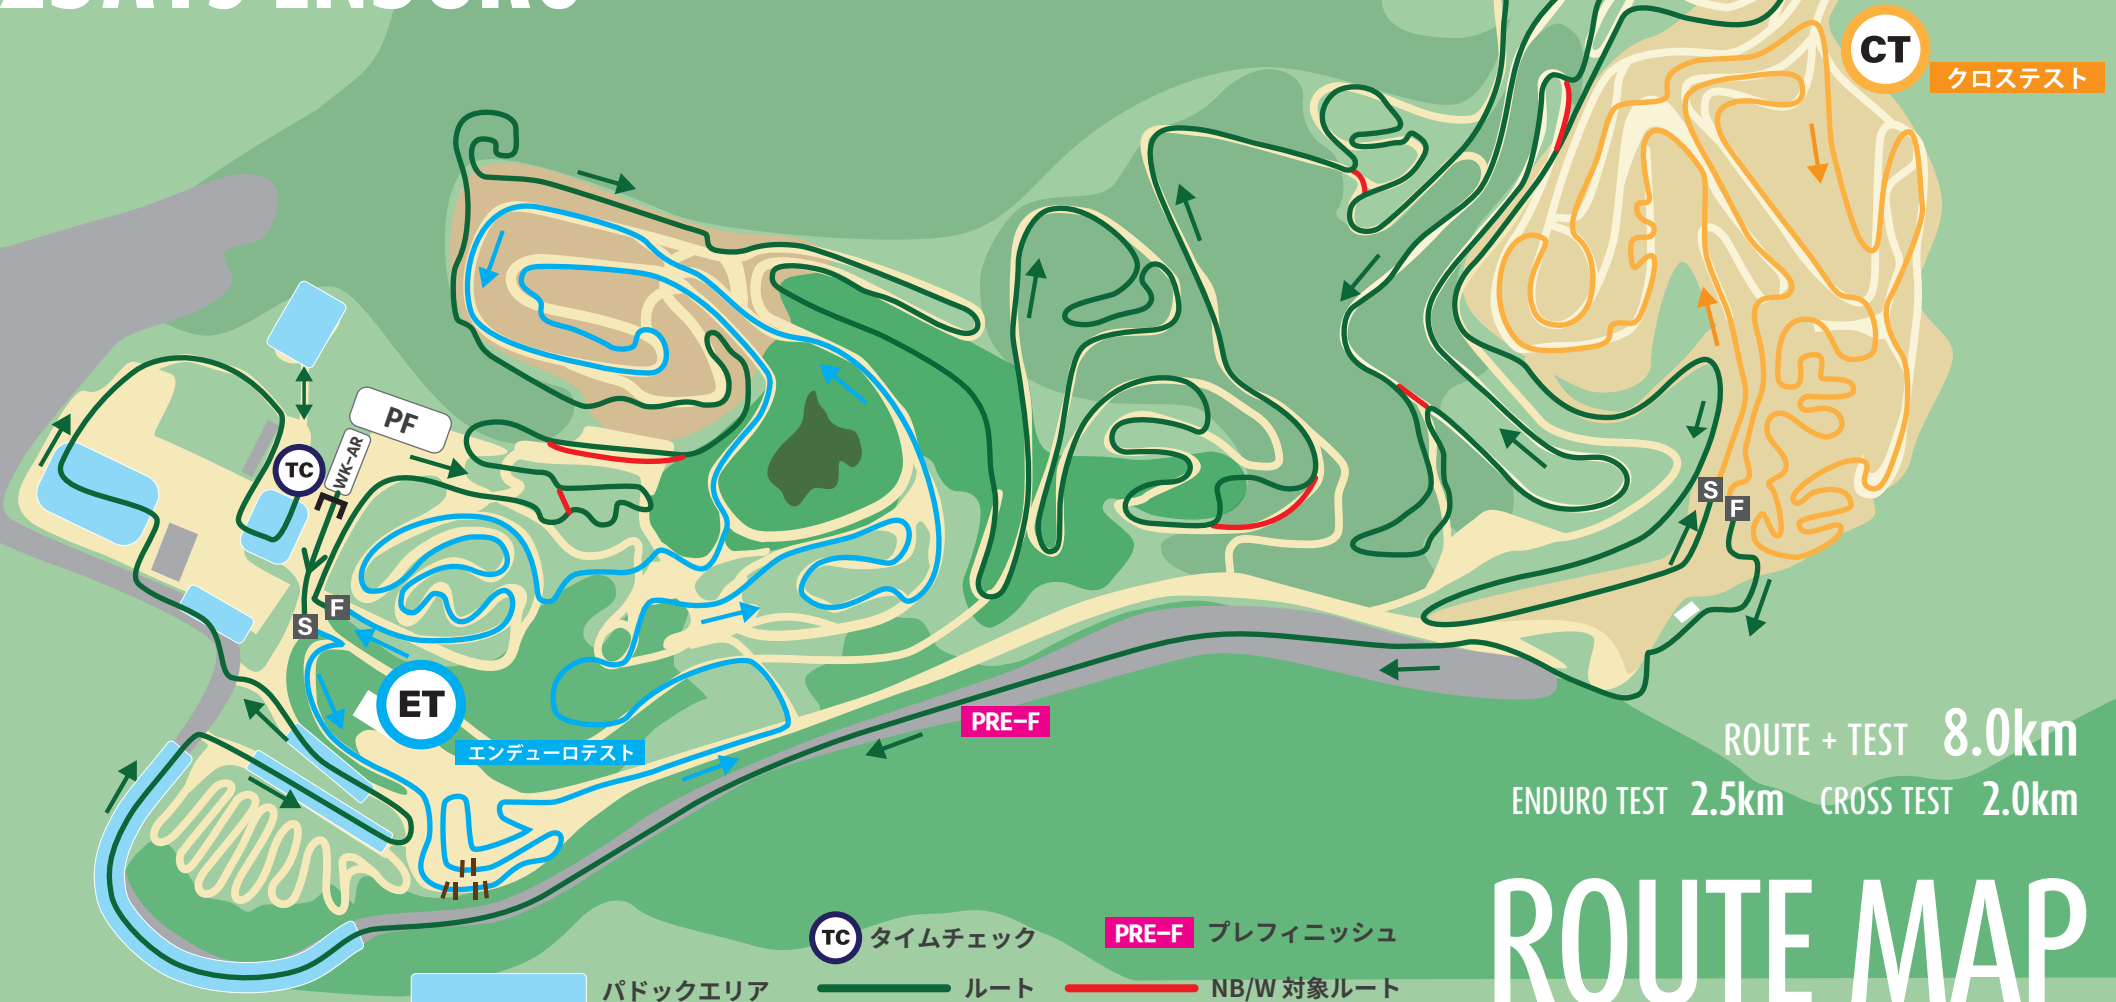

2024

PLAZA-SAKASHITA 2DAYS ENDURO

ROUTE MAP

※図は略称図で正確ではありません ※状況によりコースは予告なく変更する場合があります