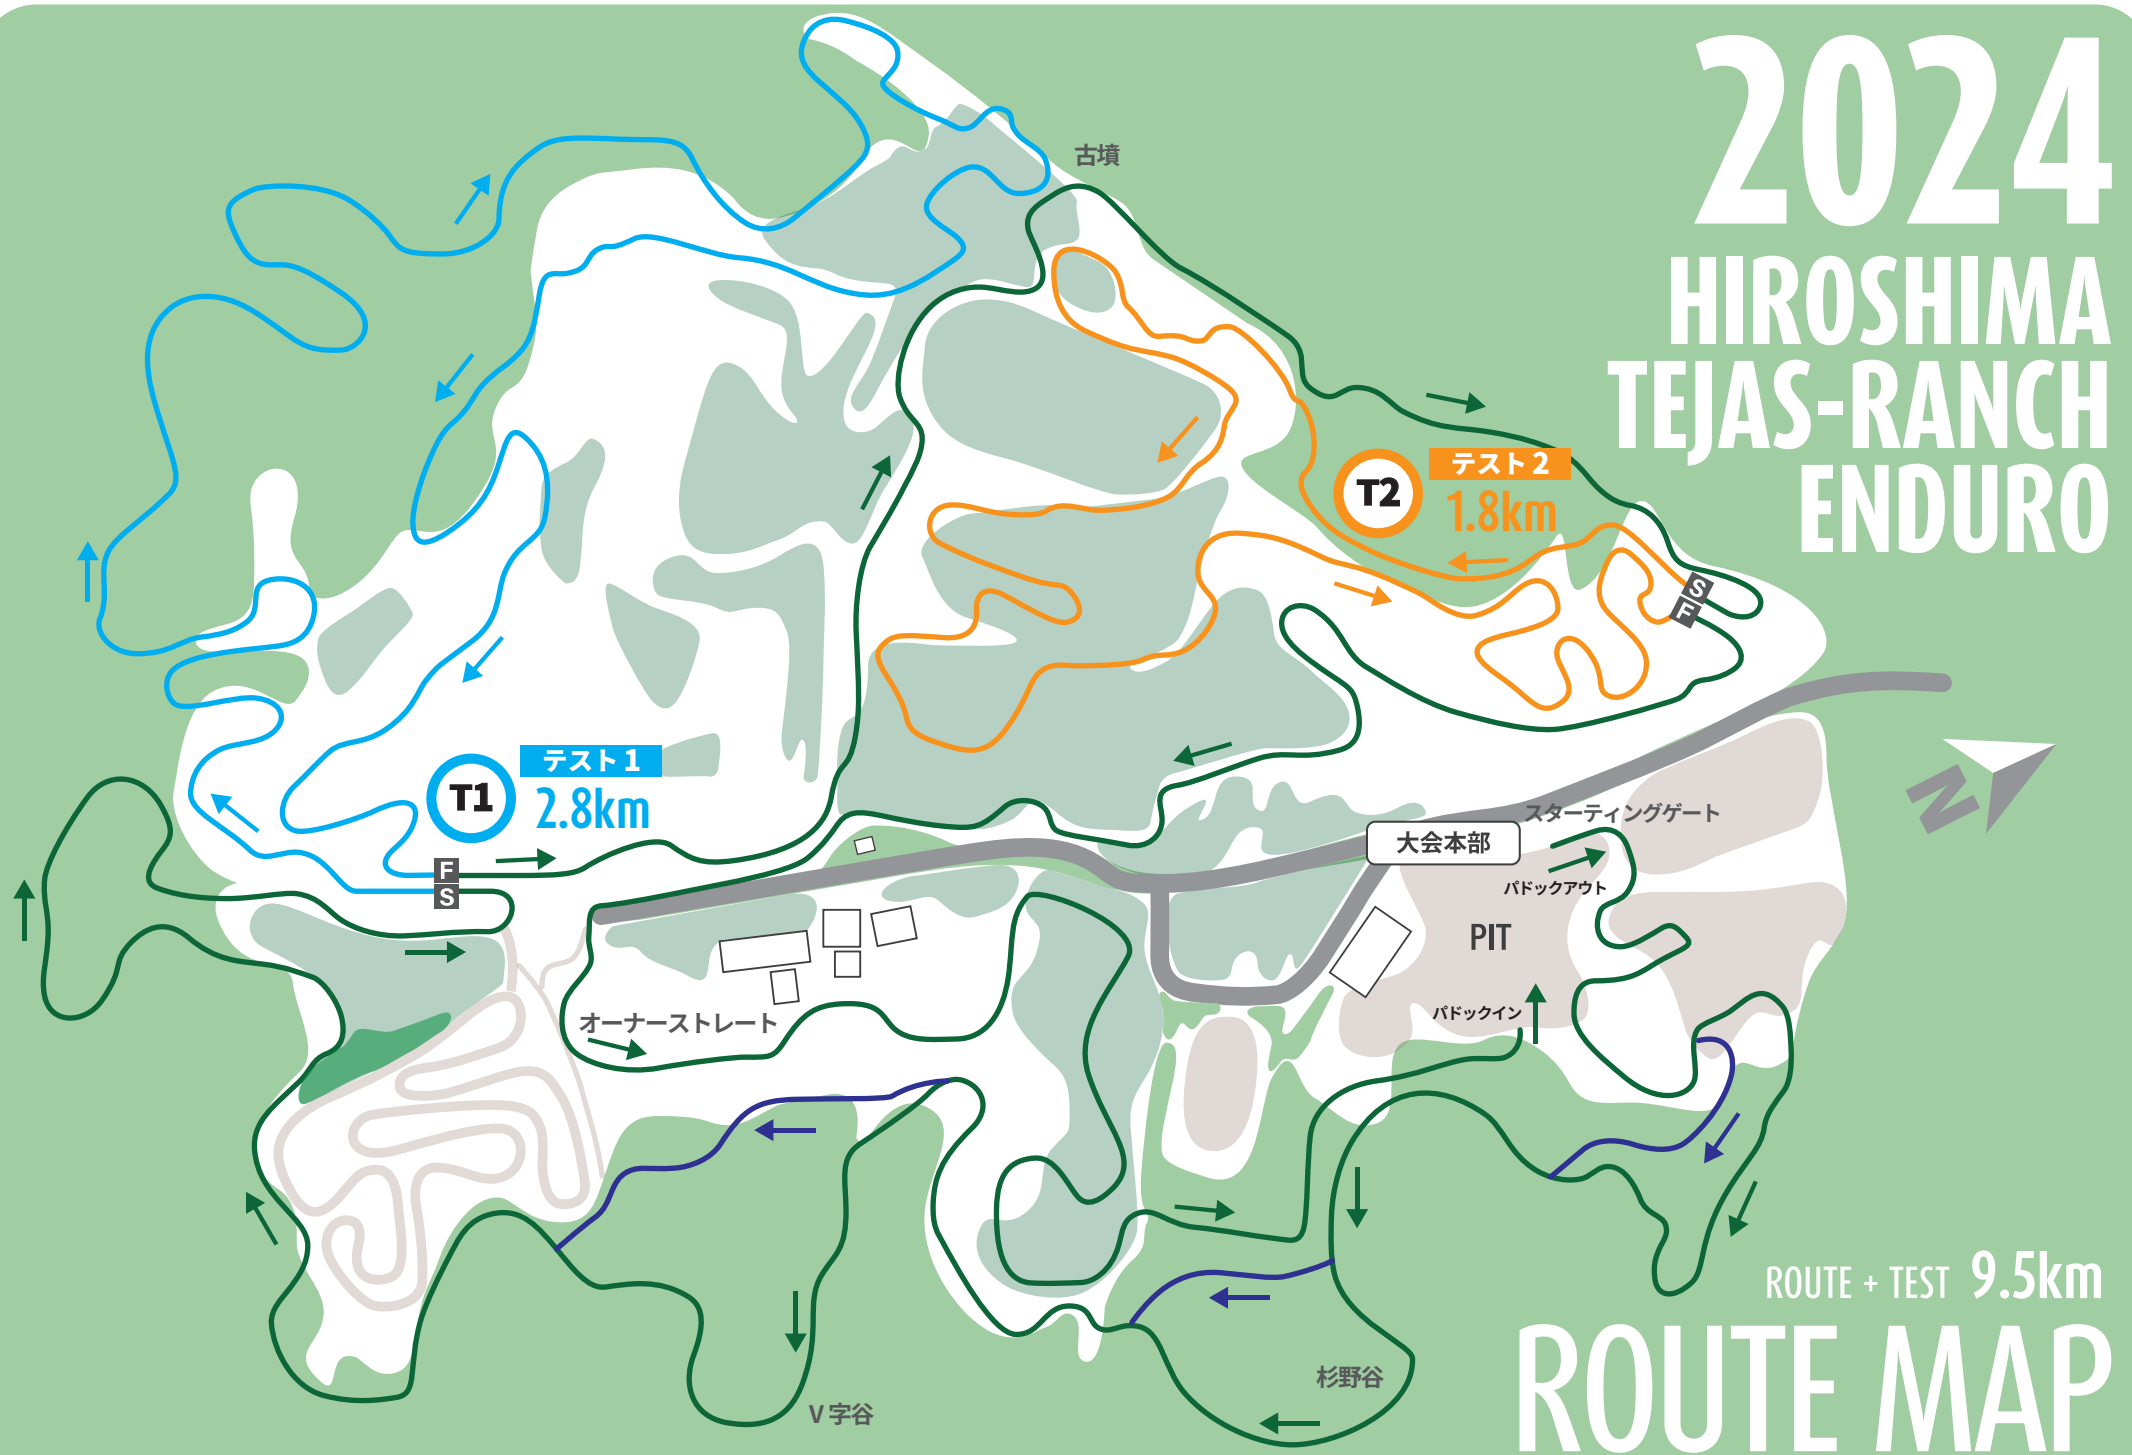

2024 HIROSHIMA TEJAS-RANCH ENDURO

ROUTE + TEST 9.5km
ROUTE MAP

—— ルート —— NB/W 対象ルート

※図は略称図で正確ではありません ※状況によりコースは予告なく変更する場合があります