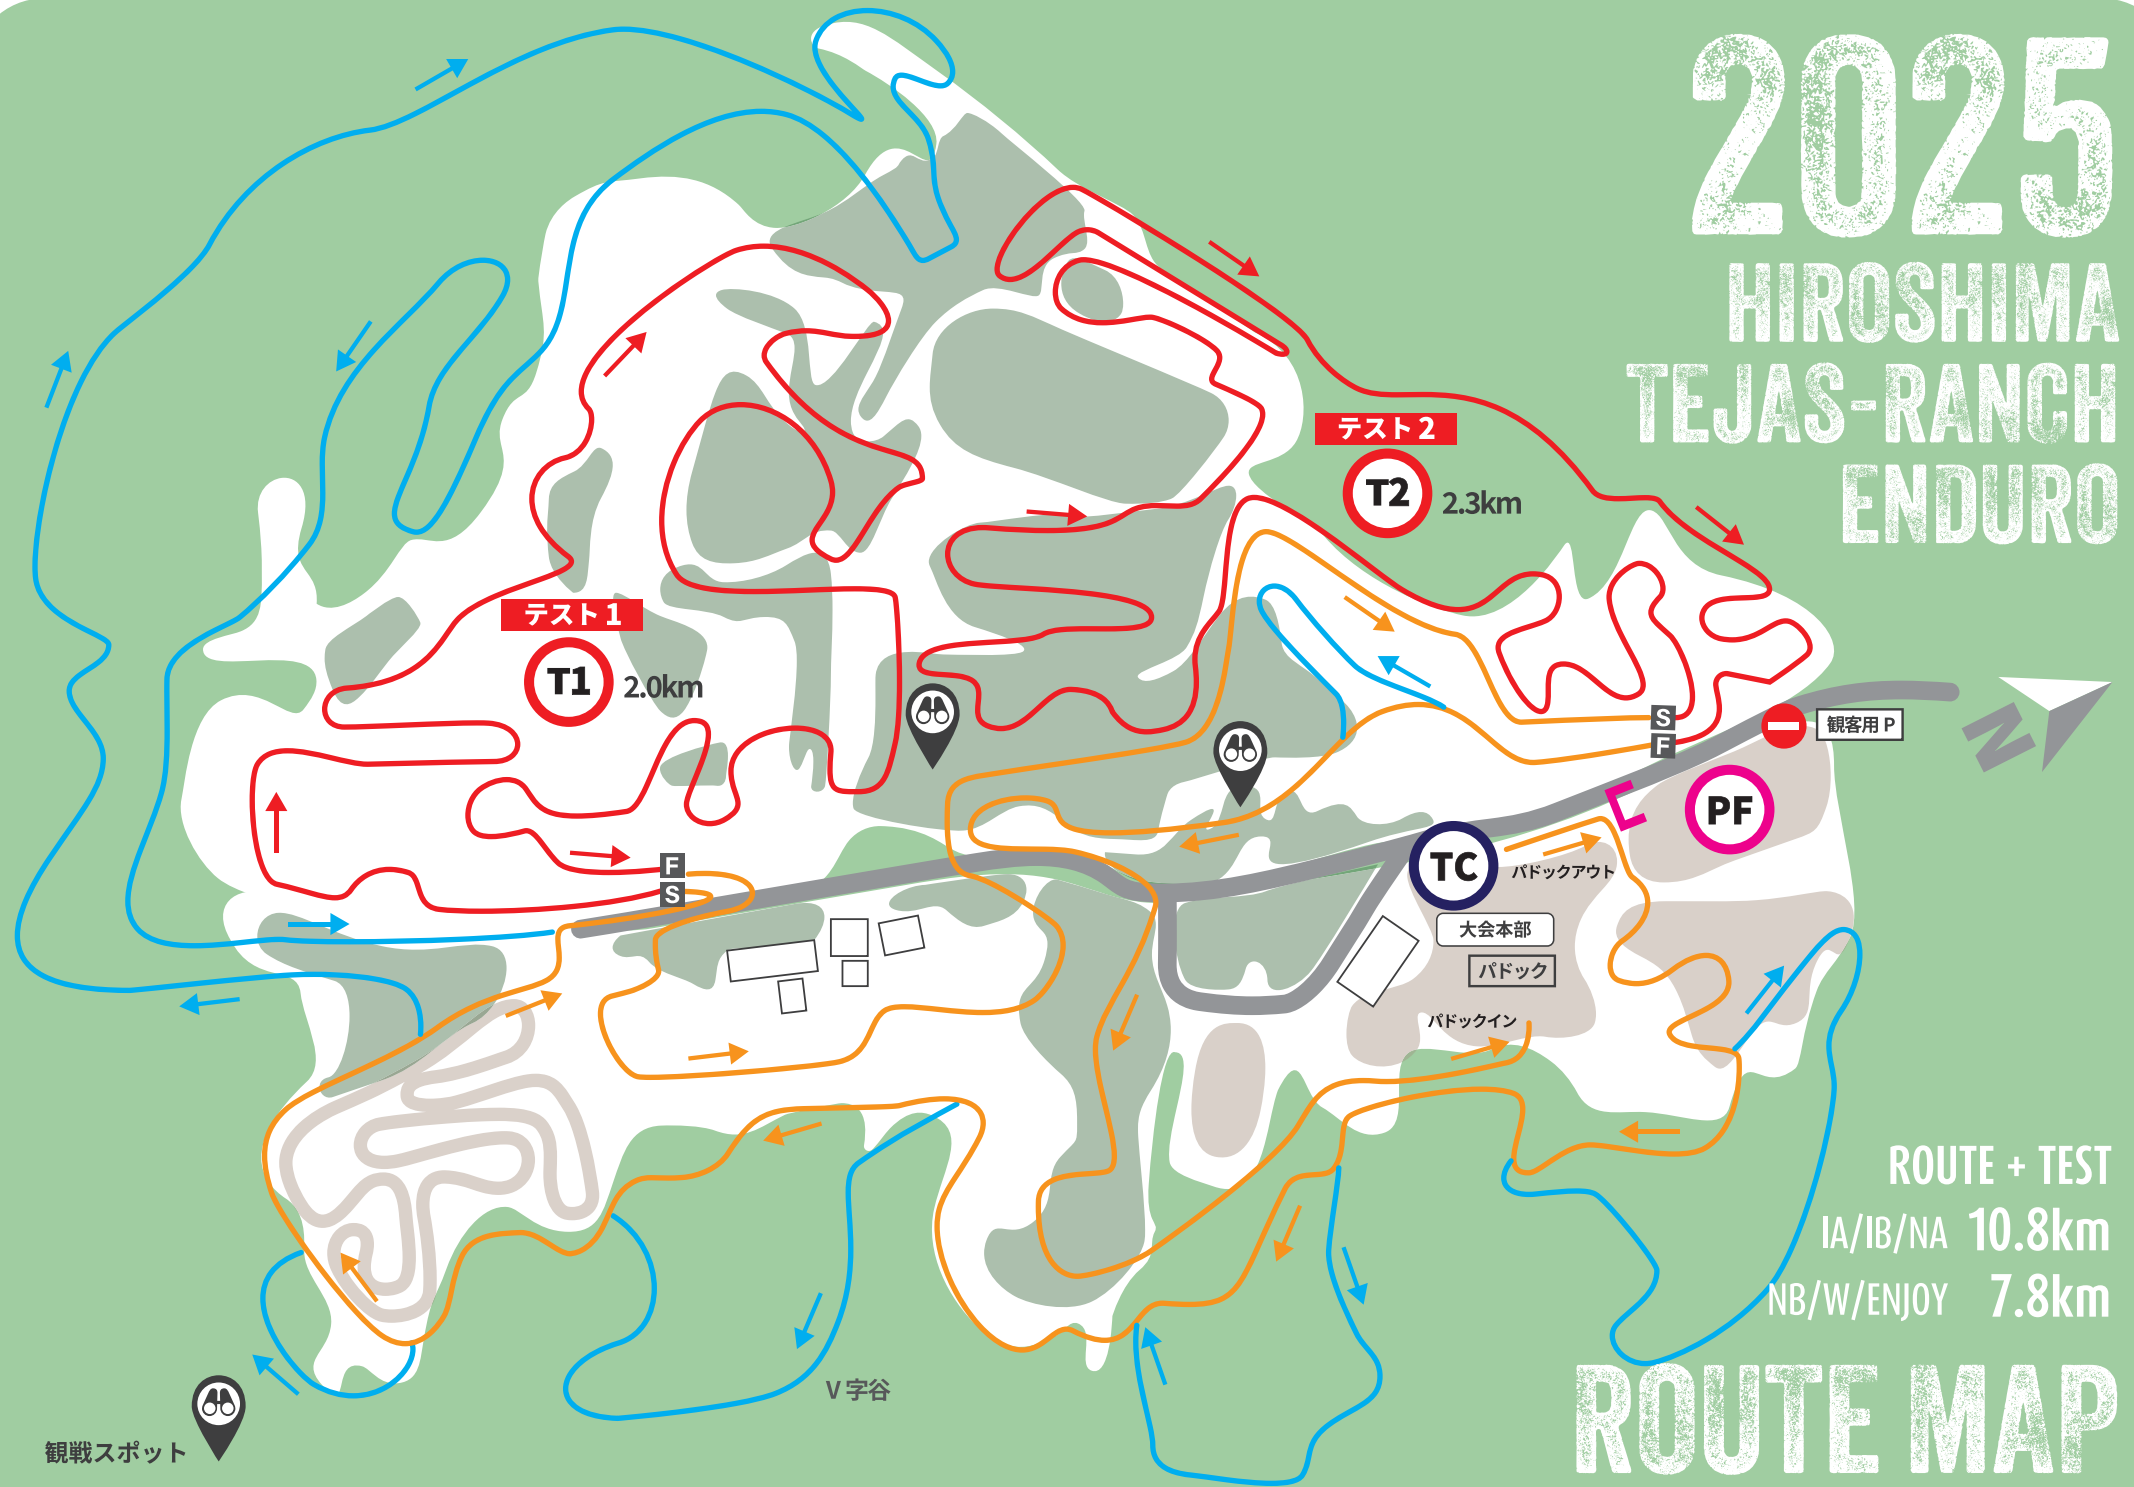

2025 HIROSHIMA TEJAS-RANCH ENDURO

ROUTE + TEST
 IA/IB/NA 10.8km
 NB/W/ENJOY 7.8km

ROUTE MAP

観戦スポット
 NA 以上 NB/W/ENJOY 対象ルート テスト

※図は略称図で正確ではありません ※状況によりコースは予告なく変更する場合があります