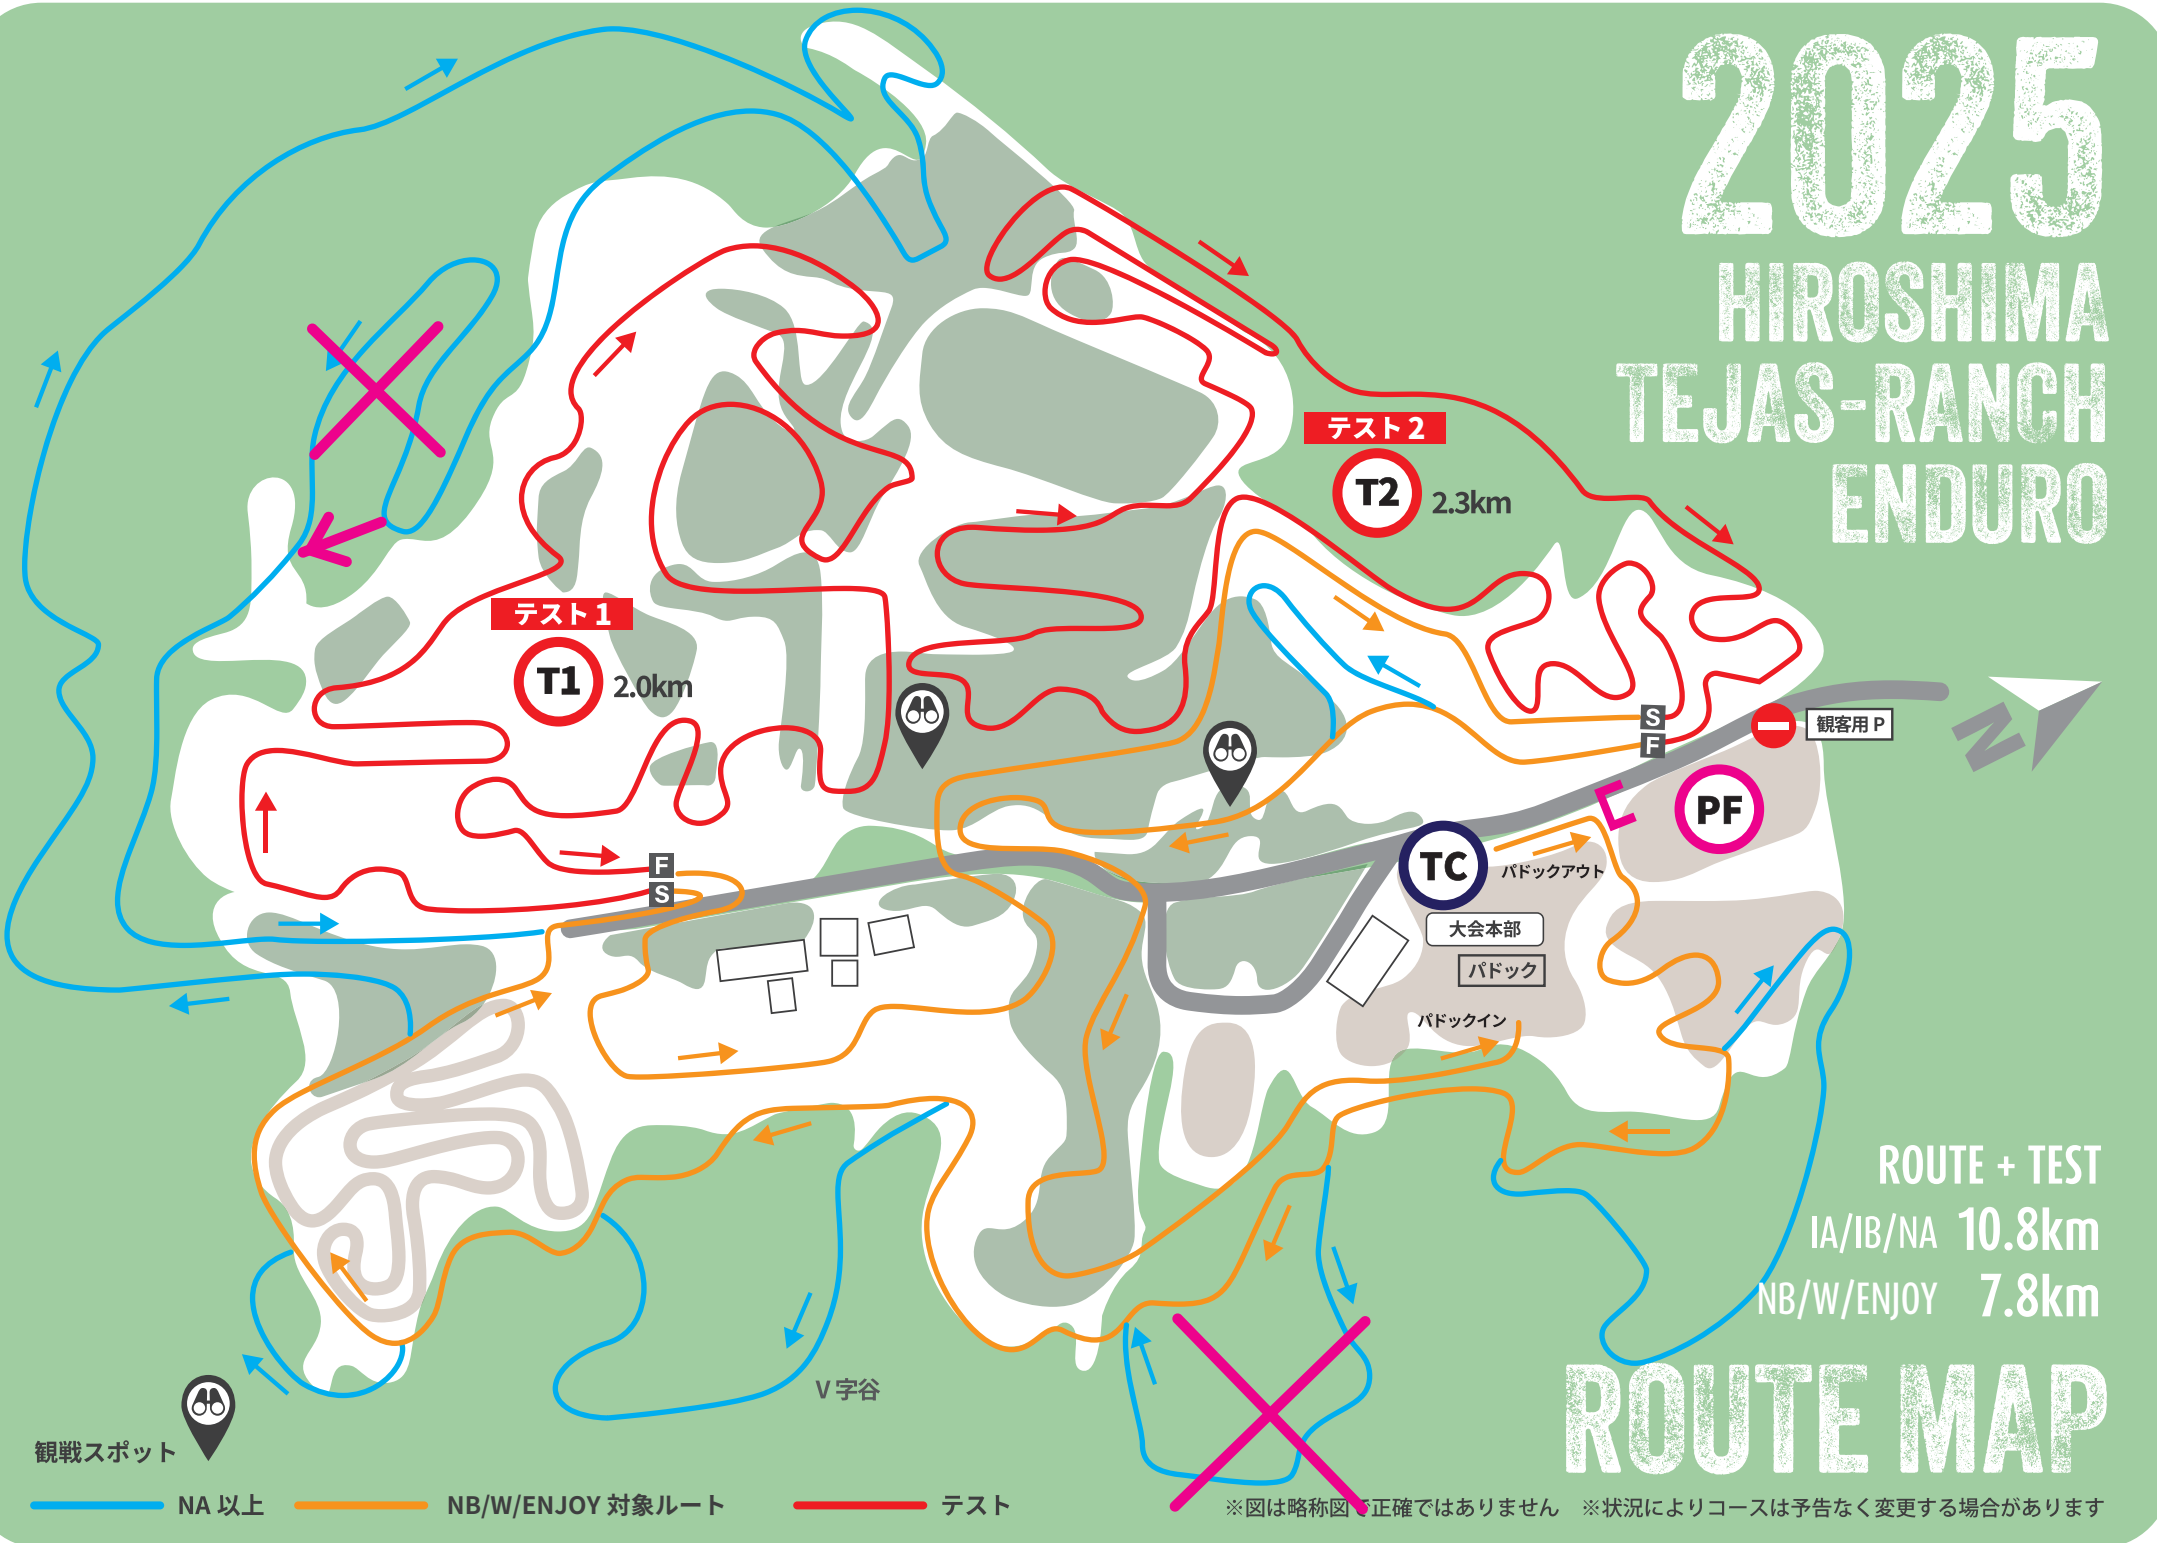

2025 HIROSHIMA TEJAS-RANCH ENDURO

ROUTE + TEST
 IA/IB/NA 10.8km
 NB/W/ENJOY 7.8km

ROUTE MAP

観戦スポット
 NA 以上 NB/W/ENJOY 対象ルート テスト

※図は略称図で正確ではありません ※状況によりコースは予告なく変更する場合があります